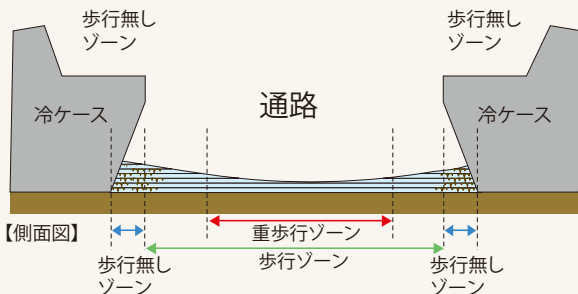

上から見た図

【洗浄方法】

- (1) 50倍希釈液をモップ湿布する
- (2) 5分ほど放置した後に、80倍希釈液をタンクに投入し、シャンプークリーニングを行う。

環境対応

■環境ホルモン対応 環境省「内分泌攪乱作用を有すると疑われる化学物質(67物質)」を原料として使用しておりません。■シックハウス(スクール)に配慮 シックハウス(スクール)の原因にあげられた「厚生労働省指針値該当成分(13物質)」については、これらを原料として使用しておりません。

ユシロ化学工業株式会社

〒146-8510 東京都大田区千鳥2-34-16
https://www.yushiro.co.jp/

東京支店 TEL.(03)3750-1101 浜松営業所 TEL.(053)436-6291
名古屋支店 TEL.(052)891-0967 福山営業所 TEL.(084)991-3755
大阪支店 TEL.(072)848-7211 広島営業所 TEL.(082)506-1456
北海道営業所 TEL.(011)887-0397 九州営業所 TEL.(092)432-9233
東北営業所 TEL.(022)297-0577 テクニカルセンター TEL.(0467)75-0175
北関東営業所 TEL.(0285)27-0766

取扱代理店