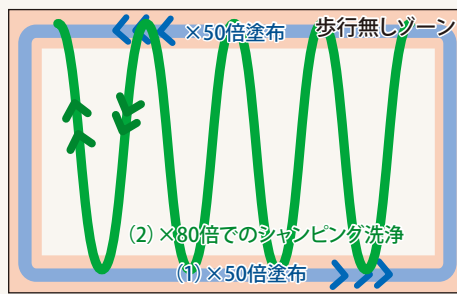

上から見た図

【洗浄方法】

- (1) 50倍希釈液をモップ湿布する
- (2) 5分ほど放置した後に、80倍希釈液をタンクに投入し、シャンプークリーニングを行う。

環境対応

■環境ホルモン対応 環境省「内分泌攪乱作用を有すると疑われる化学物質(67物質)」を原料として使用しておりません。■シックハウス(スクール)に配慮 シックハウス(スクール)の原因にあげられた「厚生労働省指針値該当成分(13物質)」については、これらを原料として使用しておりません。

ユシロ化学工業株式会社

〒146-8510 東京都大田区千鳥2-34-16
https://www.yushiro.co.jp/

東京支店 TEL.(03)3750-1101 浜松営業所 TEL.(053)436-6291
名古屋支店 TEL.(052)891-0967 福山営業所 TEL.(084)991-3755
大阪支店 TEL.(072)848-7211 広島営業所 TEL.(082)506-1456
北海道営業所 TEL.(011)887-0397 九州営業所 TEL.(092)432-9233
東北営業所 TEL.(022)297-0577 テクニカルセンター TEL.(0467)75-0175
北関東営業所 TEL.(0285)27-0766

取扱代理店