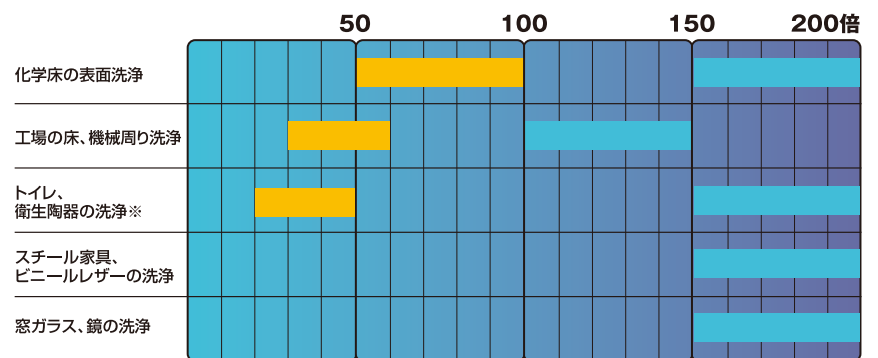

PRTR法に該当しておりません。

■リサイクル容器採用

リサイクル可能なポリプロピレンペール缶を採用し、使用済み缶の回収システムができました。詳しくは当支店、営業所へお問い合わせください。

使用希釈倍率

定期清掃(重度の汚れ) 日常清掃(軽度の汚れ)

適正希釈倍率

※衛生陶器のプラスチック便座には使用しないでください

使用時には安全な作業のため、技術資料もしくは製品容器に表示のご使用上の注意を良く読んでから、正しくお使いください。