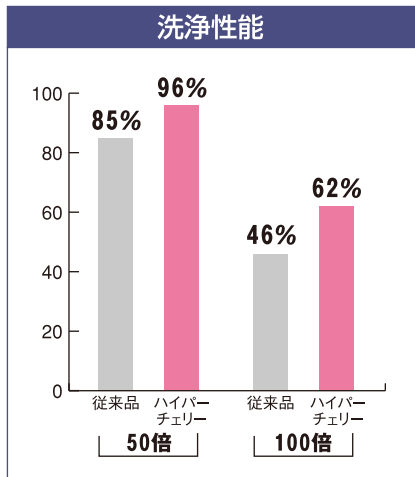

ユシロ
ハイパーチェリー

万能型洗浄剤
NET.18ℓ・10ℓ

特長

1 洗浄力がさらにアップ

ハイパーチェリーは弱アルカリ性でありながら、特殊溶剤の力でこびりついた油汚れを強力に除去できます。

特長

2 除菌・消臭効果があります

特長