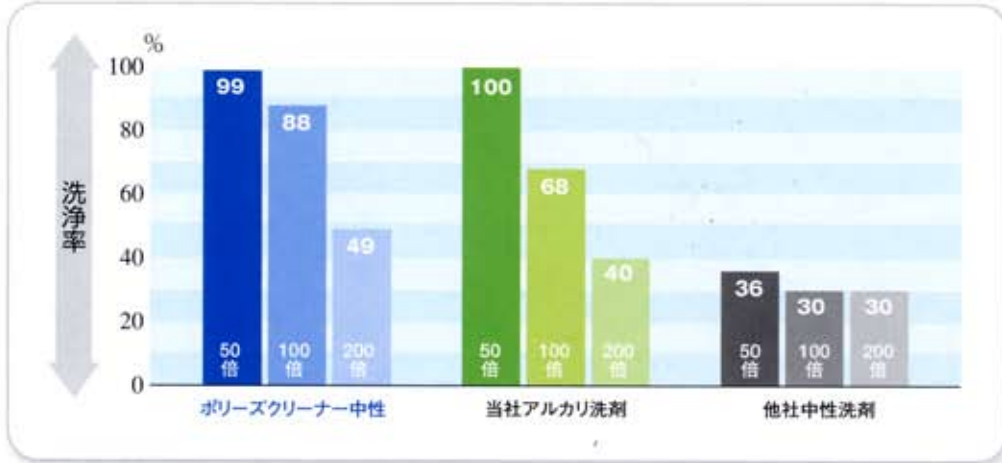

環境に優しい中性です

ポリーズ 中性
ポリナー

中性表面洗剤

中性表面
洗剤

ポリーズ中性 クリーナー

NET180

NET40

1 中性でありながら、油汚れに対する洗浄力はアルカリ洗剤と同等の性能を発揮します。