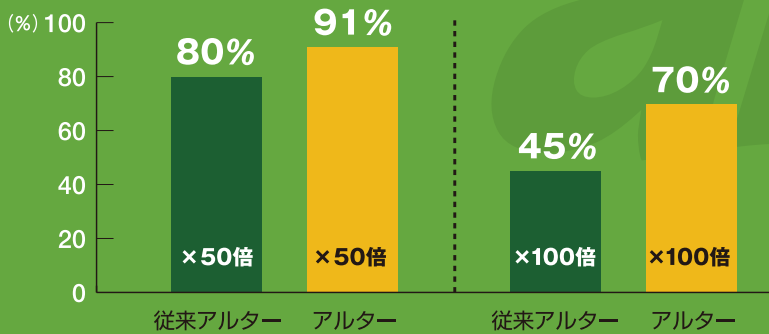

### 2 皮膜に影響を残さない安心の洗浄性 皮膜表面の汚れのみを除去するので、洗浄後のワックス塗布の仕上がりに差が出ます。