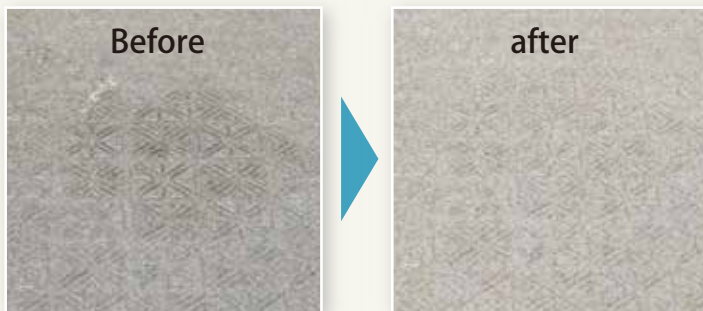

マンション廊下専用クリーナー

ノンスリップタイル・石床用洗剤 NET.18ℓ

エンボスと
目地に入った黒ずみ汚れを
強力に洗浄

高い洗浄力と 作業効率向上を実現!

高い洗浄力

土砂汚れ、油汚れ、樹液や花粉等の汚れを強力に洗浄!