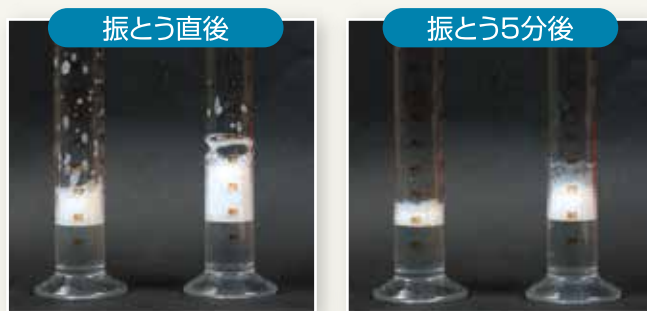

エンボスと
目地に入った黒ずみ汚れを
強力に洗浄

高い洗浄力と 作業効率向上を実現!

高い洗浄力

土砂汚れ、油汚れ、樹液や花粉等の汚れを強力に洗浄!

作業効率向上

低起泡性で、泡切れが良いので作業時間の短縮が可能!

マンション廊下専用
クリーナー 他社床用洗剤

マンション廊下専用
クリーナー 他社床用洗剤
※50倍希釈液

使用方法 希釈倍率 50~100倍

1 汚れに応じた希釈液を塗布し
5分程度反応時間をおきます。

2 ポリッシャータンクの水を出しながら
洗浄します。*汚れが激しい場合は
高压洗浄機を併用します。

3 バキュームで汚水を回収
します。

組み合わせると効果的!

床用洗浄ブラシ

マイクロファイバー製
パッド

エンボス床用
洗浄パッド